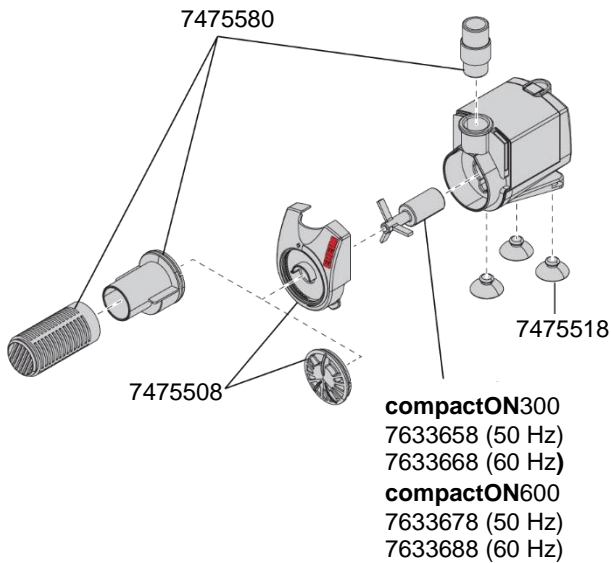

1020 Pompe compactON 300
 1021 Pompe compactON 600
 1022 Pompe compactON 1000

EHEIM
 compactON

Numéro de série xxxx01

compactON300, 600

compactON1000

No. de réf.	Pièces détachées	1020 / 1021
7475508	Couvercle complet avec régulateur de débit	
7475518	Ventouse (4 pièces)	
7475580	Set de connexion consistant en crépine, raccord et connecteur	
7633658	Turbine (50 Hz) compactON300 , type 1020	
7633668	Turbine (60 Hz) compactON300 , type 1020	
7633678	Turbine (50 Hz) compactON600 , type 1021	
7633688	Turbine (60 Hz) compactON600 , type 1021	

No. de réf.	Pièces détachées	1022
7248648	Coussinets (2 pièces)	
7475528	Couvercle complet avec régulateur de débit	
7475538	Ventouse (4 pièces)	
7475590	Set de connexion consistant en crépine, raccord et embout	
7633698	Turbine (50 Hz) compactON1000 , type 1022	
7633708	Turbine (60 Hz) compactON1000 , type 1022	