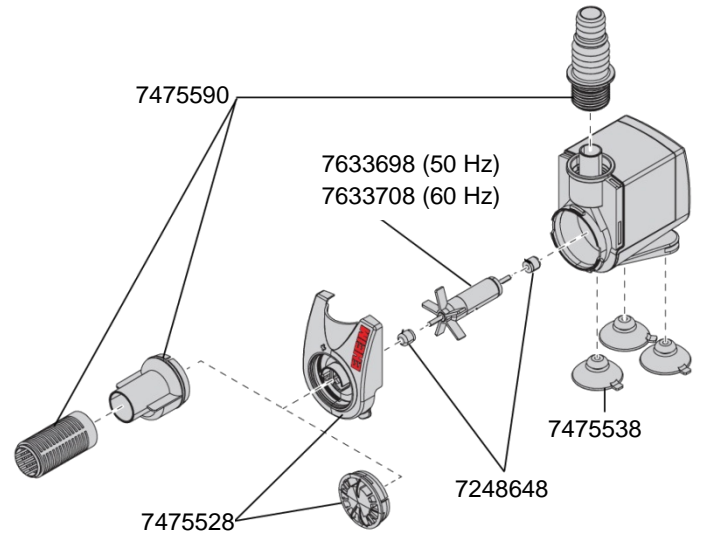

1020 Pompe compactON 300
 1021 Pompe compactON 600
 1022 Pompe compactON 1000

EHEIM
 compactON

Numéro de série xxxx01

compactON300, 600

compactON1000

No. de réf.	Pièces détachées	1020 / 1021
7475508	Couvercle complet avec régulateur de débit	
7475518	Ventouse (4 pièces)	
7475580	Set de connexion consistant en crépine, raccord et connecteur	
7633658	Turbine (50 Hz) compactON300 , type 1020	
7633668	Turbine (60 Hz) compactON300 , type 1020	
7633678	Turbine (50 Hz) compactON600 , type 1021	
7633688	Turbine (60 Hz) compactON600 , type 1021	

No. de réf.	Pièces détachées	1022
7248648	Coussinets (2 pièces)	
7475528	Couvercle complet avec régulateur de débit	
7475538	Ventouse (4 pièces)	
7475590	Set de connexion consistant en crépine, raccord et embout	
7633698	Turbine (50 Hz) compactON1000 , type 1022	
7633708	Turbine (60 Hz) compactON1000 , type 1022	